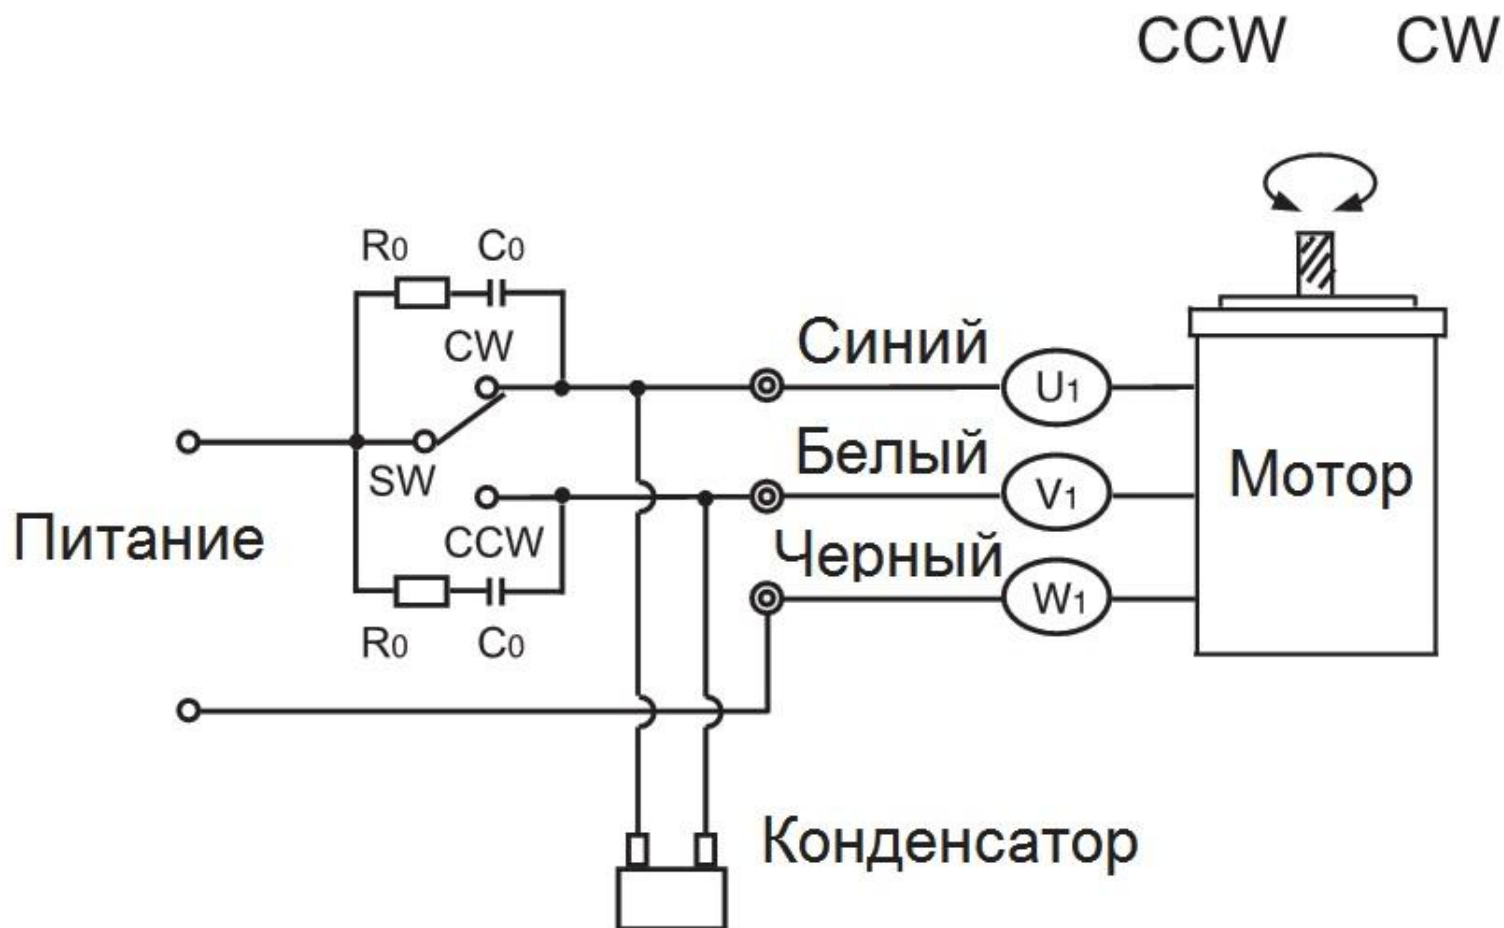

Схема подключения

Схема подключения для однофазной сети 110Вольт и 220Вольт

Схема подключения

Схема подключения для трехфазной сети 220Вольт и 380Вольт

Схема подключения

Схема подключения для однофазной сети с электромагнитным тормозом 110В и 220В

Схема подключения

Схема подключения для трехфазной сети с электромагнитным тормозом 220В и 380В