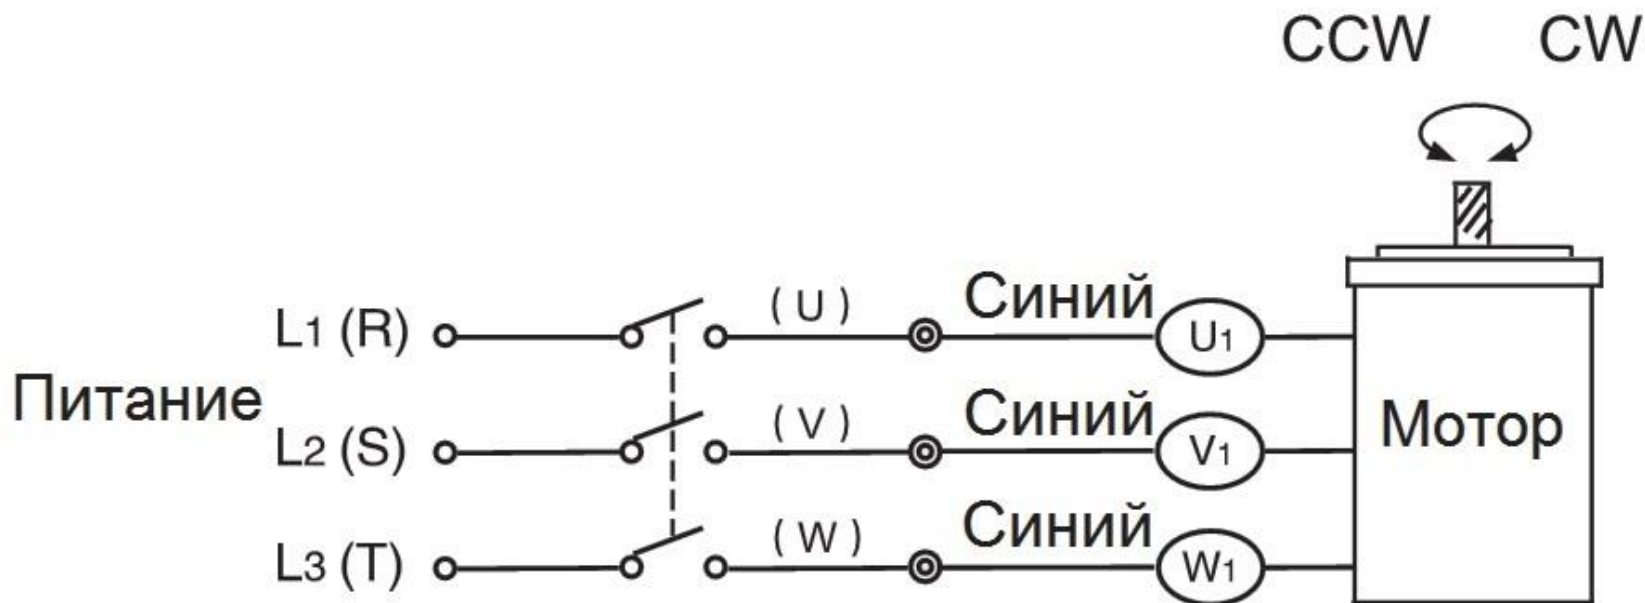

Схема подключения

Схема подключения для однофазной сети 110Вольт и 220Вольт

Схема подключения

Схема подключения для трехфазной сети 220Вольт и 380Вольт

Схема подключения

Схема подключения для однофазной сети с электромагнитным тормозом 110В и 220В

Схема подключения

Схема подключения для трехфазной сети с электромагнитным тормозом 220В и 380В