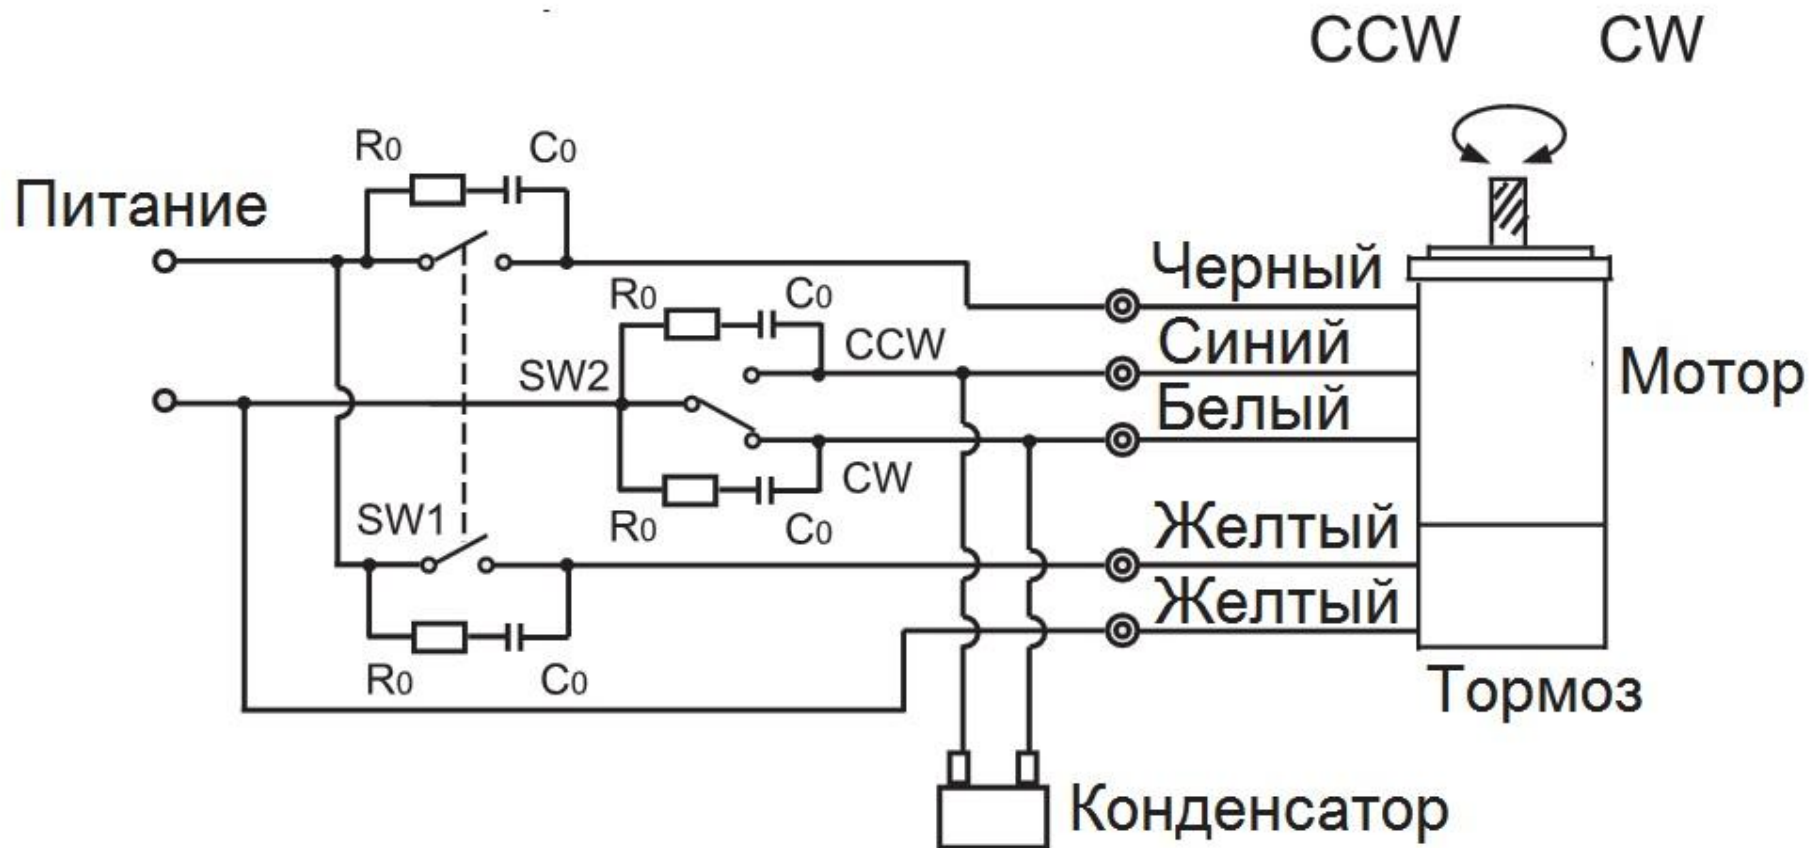

Схема подключения

Схема подключения для однофазной сети 110Вольт и 220Вольт

Схема подключения

Схема подключения для трехфазной сети 220Вольт и 380Вольт

Схема подключения

Схема подключения для однофазной сети с электромагнитным тормозом 110В и 220В

Схема подключения

Схема подключения для трехфазной сети с электромагнитным тормозом 220В и 380В